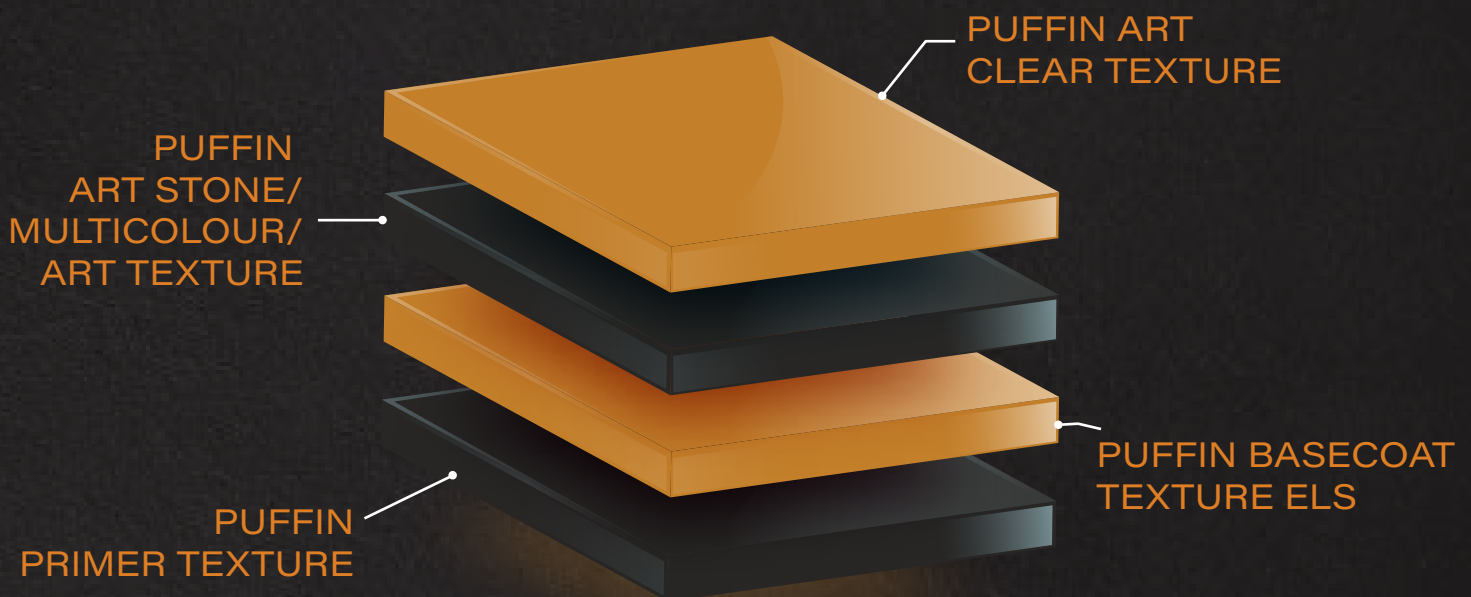

Puffin Primer Texture

BASECOAT

Puffin Basecoat Texture ELS

TOPCOAT

Puffin Art Stone
Puffin Multicolour Texture
Puffin Art Texture

TOPCOAT CLEAR

Puffin Art Clear Texture

STEP OF APPLICATION

Puffin Primer Texture adalah cat dasar
berbahan dasar air khusus untuk cat texture

Daya Sebar : 1L = 10m²/lapis
Aplikasi : Kuas / Roll / Spray
Kemasan : 2,5 dan 20L
Warna : White

Keunggulan

Membantu daya rekat cat texture
Berfungsi sebagai alkali sealer
Anti efflorescence dan anti perubahan warna
Ramah lingkungan

Puffin Basecoat Texture ELS adalah cat basecoat khusus untuk cat texture yang berfungsi sebagai pelindung bangunan dari rembesan air / menambahkan fungsi waterproof pada bangunan

Bahan Dasar	: Air
Daya Sebar	: 1L = 12 - 14m ² /lapis
Aplikasi	: Kuas / Roll / Spray
Kemasan	: 2,5 dan 20L
Warna	: White, Grey, Cream, dan Dark Grey

Keunggulan

Hasil texture batu alam
Tidak mudah kotor
Anti jamur dan lumut
Tahan cuaca

P - ATM G004 P - ATM G003 P - ATM G002 P - ATM W001

P - ATM C002 P - ATM C001 P - ATM G001

Note:

1. Warna-warna dalam panduan warna ini dibuat sedekat mungkin dengan warna asli sejauh teknik percetakan modern memungkinkan. Untuk referensi warna dengan cat asli dapat dilihat di marketplace.
2. Bisa request warna minimal 1 pail.