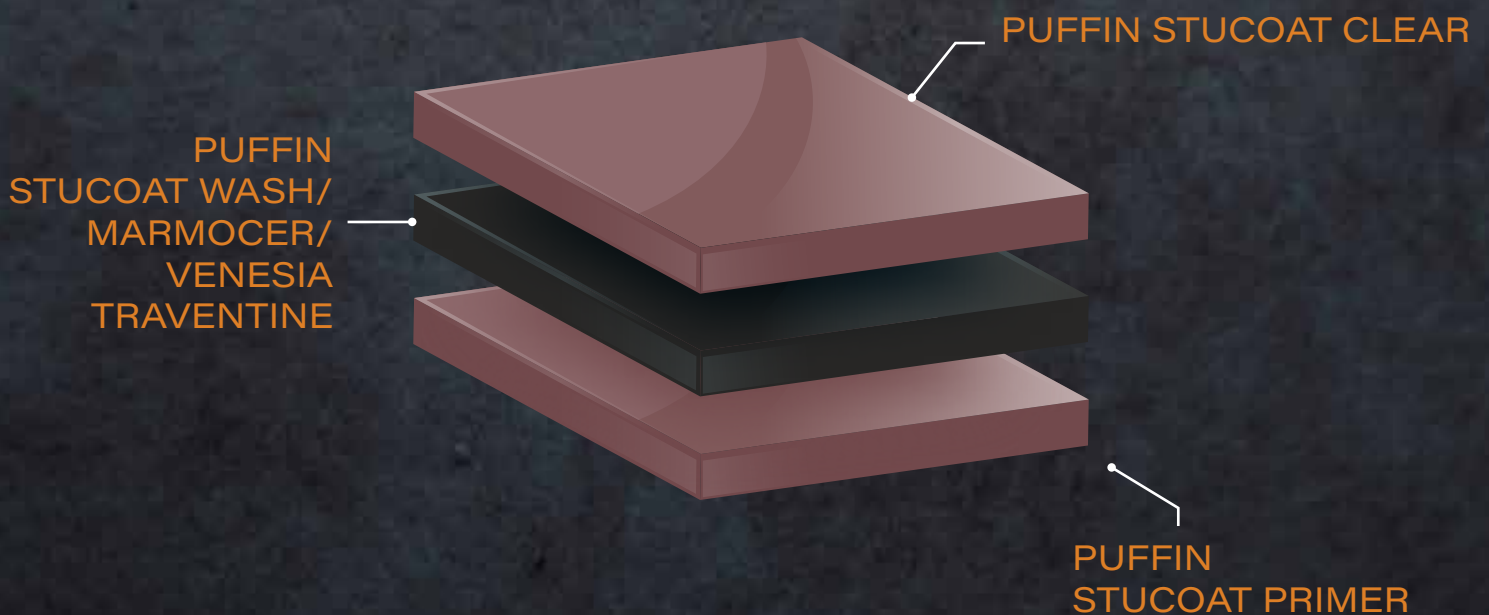

Puffin Primer Texture adalah cat dasar
berbahan dasar air khusus untuk cat texture

Daya Sebar : 1L = 10m²/lapis
Aplikasi : Kuas / Roll / Spray
Kemasan : 2,5 dan 20L
Warna : White

Keunggulan

Membantu daya rekat cat texture
Berfungsi sebagai alkali sealer
Anti efflorescence dan anti perubahan warna
Ramah lingkungan

Puffin Basecoat Texture ELS adalah cat basecoat khusus untuk cat texture yang berfungsi sebagai pelindung bangunan dari rembesan air / menambahkan fungsi waterproof pada bangunan

Bahan Dasar	: Air
Daya Sebar	: 1L = 12 - 14m ² /lapis
Aplikasi	: Kuas / Roll / Spray
Kemasan	: 2,5 dan 20L
Warna	: White, Grey, Cream, dan Dark Grey

Puffin Stucoat Clear

BASECOAT & TOPCOAT (set)

Puffin Stucoat Wash

Puffin Stucoat Marmocer

Puffin Stucoat Venesia

STEP OF APPLICATION

PUFFIN STUCCOAT PRIMER adalah cat dasar berbahan dasar air khusus untuk cat stuccoat.