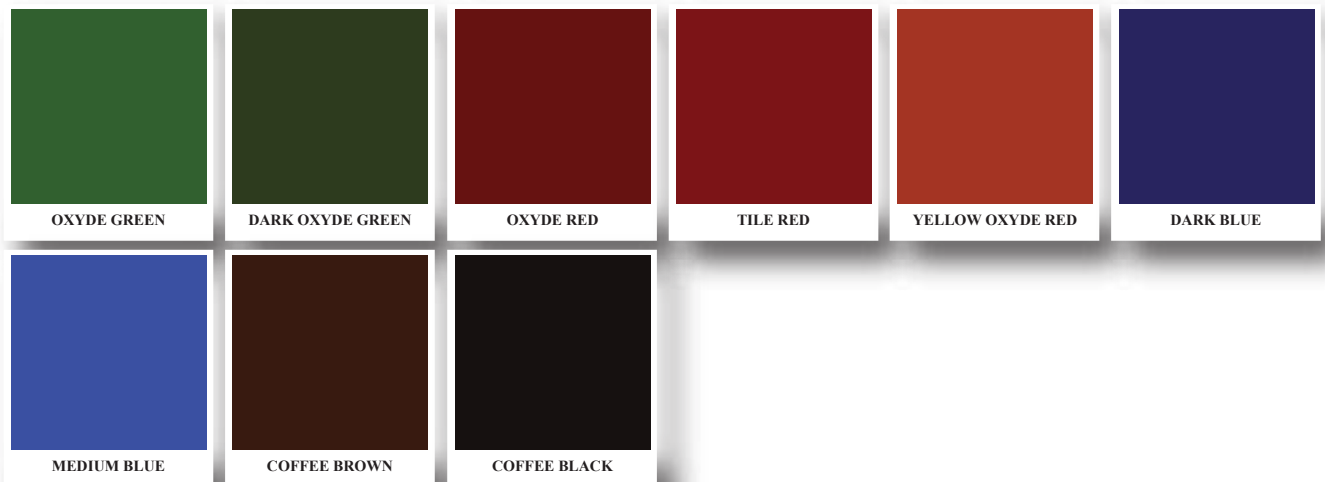

Pilih Warna :

Note :

1. Warna - warna dalam panduan warna ini dibuat sedekat mungkin dengan warna asli sejauh teknik percetakan modern memungkinkan. Untuk referensi warna dengan cat asli dapat dilihat di marketplace.
2. Request warna lain selain pilihan warna - warna diatas, minimal 1 pail.